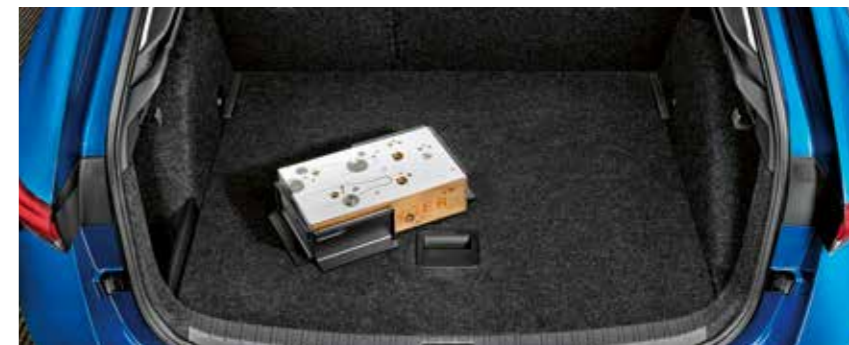

Univerzální fixační element
6V0 061 104